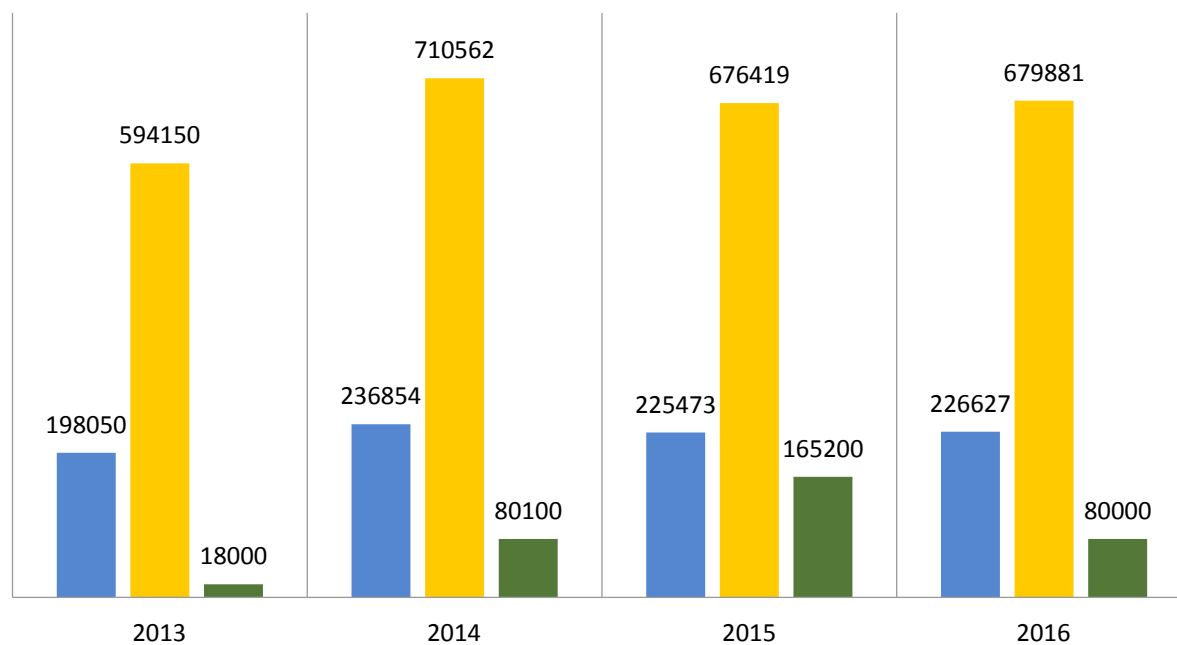

PLÁSTICO UTILIZADO

■ FUNDAS BIFLEX ■ CORBATINES ■ PROTECTORES

PLÁSTICO UTILIZADO EN BANANO

	2013	2014	2015	2016
FUNDAS BIFLEX	198050	236854	225473	226627
CORBATINES	594150	710562	676419	679881
PROTECTORES	18000	80100	165200	80000