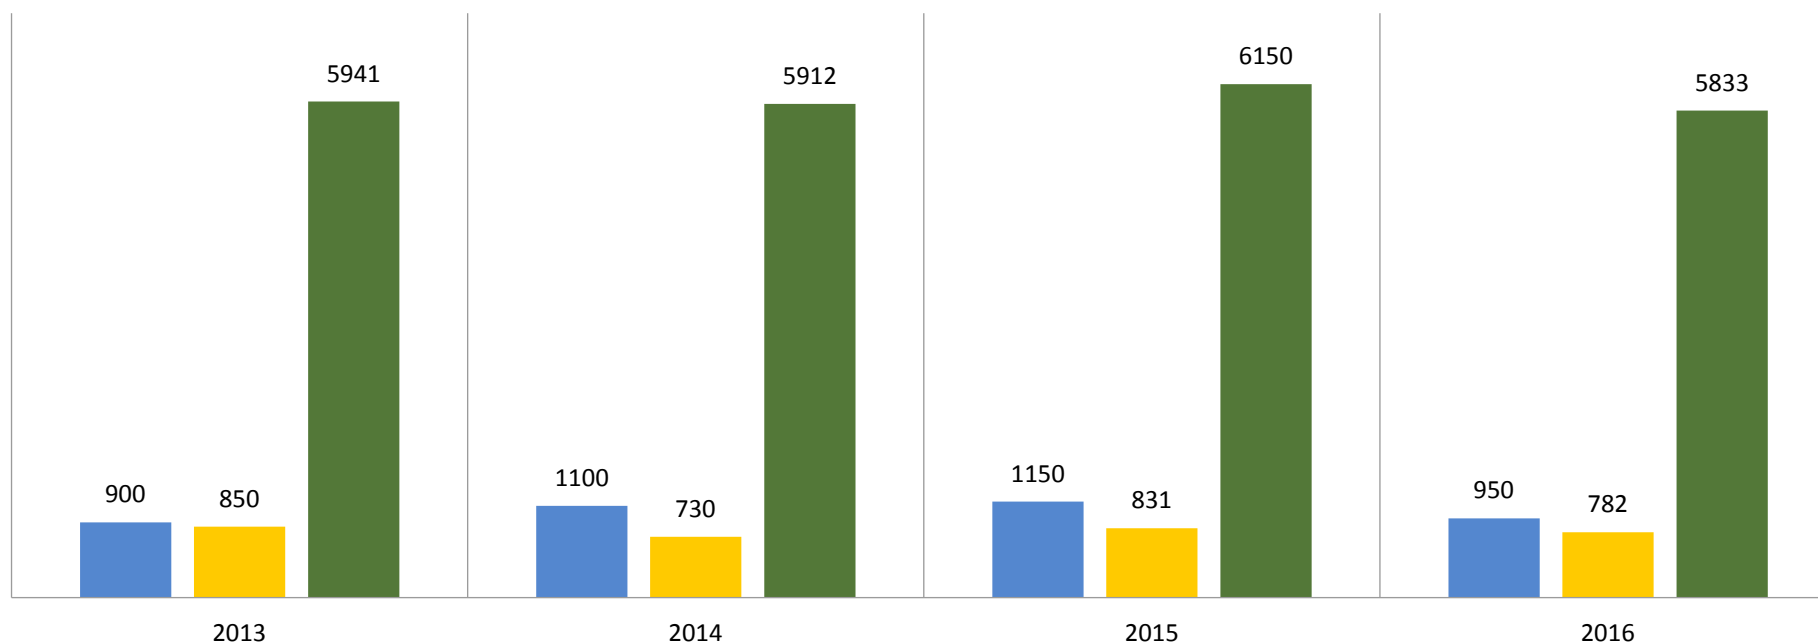

MANEJO DE DESECHOS DEGRADABLES Y NO DEGRADABLES

■ DEGRADABLES ■ NO DEGRDABLES ■ FUNDAS Y CORBATAS NO DEGRADABLES

MANEJO DE DESECHOS DEGRADABLES NO DEGRADABLES

	2013	2014	2015	2016
DEGRADABLES	900	1100	1150	950
NO DEGRDABLES	850	730	831	782
FUNDAS Y CORBATAS NO DEGRADABLES	5941	5912	6150	5833